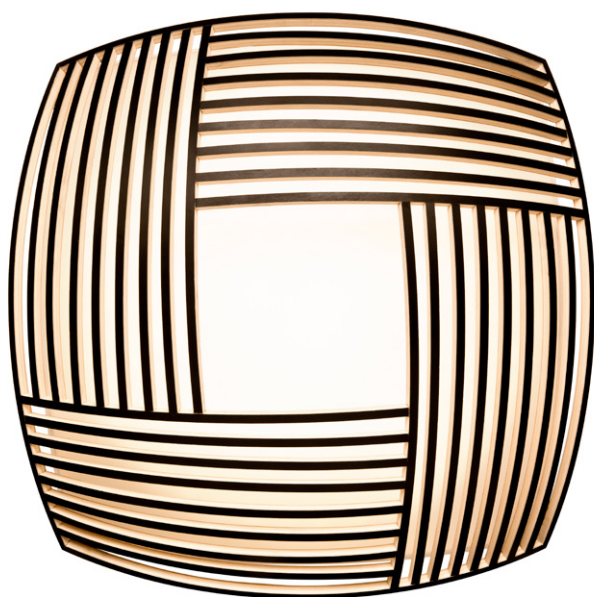

COMMUNIQUÉ DE PRESSE

Retrouvez nos nouveautés! Un plafonnier crée suite à la demande pour un luminaire Secto fixé plutôt que suspendu au plafond. Ce luminaire apporte un nouveau caractère dans le monde des plafonniers ou le matériau du bois est rarement utilisé. Comme les autres luminaires de la collection le nouveau plafonnier crée un espace qui lui est propre. Et, suite à la vision du designer, ce n'est pas seulement une source de lumière mais aussi un espace d'architecture qui crée des espaces et ombres intéressantes sur le plafond et les murs.

Teelo est une toute nouvelle lampe de bureau que continue la très simple et pourtant si élégante collection de Secto Design en lui apportant une touche sculpturale. Teelo poursuit la vision désormais classique de Secto de mettre en avant la beauté du bois. Les très belles et précises lignes de Teelo, avec la source lumineuse dessinée pour ne pas éblouir, propose une expérience lumineuse captivante. Ce sont des détails comme les jointures que donnent une finition sophistiquée à cet objet design intemporel.