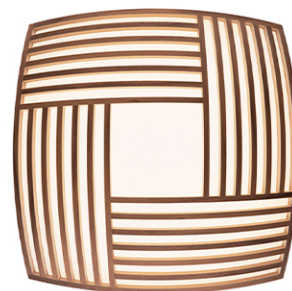

Plafonnier Kuulto Small 9101 Lumière générale douce

Un gain de place polyvalent, parfait pour les pièces compactes. Dans les grands intérieurs, ils peuvent être combinés pour créer des rangées et des groupes rythmés. Également utilisé pour animer les murs. Conçu par l'architecte Seppo Koho, lancé en 2021.

Détails du produit

Matériau	Lattes de bouleau pressé, boîtier en acier thermolaqué à texture fine, diffuseur acrylique
Dimensions	Hauteur 11 cm Largeur 40 cm Poids 3,9 kg Emballage 52 x 52 x 17 cm, 5,4 kg
Tension	220-240VAC 50Hz
Source de lumière	Une LED intégrée, 19 W, 2700 K et 2900 lm ou 3000 K et 3300 lm, CRI >80. Ce produit contient une source lumineuse de classe d'efficacité énergétique C.
Gradation	Détails
Classification	Protection contre les intrusions IP20, classe de protection II IEC, marquage CE
Installation	Instructions séparées sur le site Web .
Entretien	Essuyez régulièrement la poussière. Pour éliminer les taches fraîches, essuyez avec un chiffon légèrement humide.