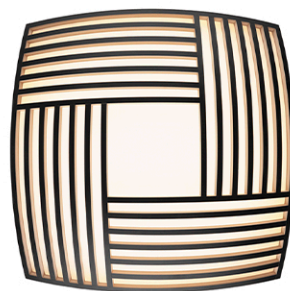

Plafonnier Kuulto Small 9101 Lumière générale douce

Un gain de place polyvalent, parfait pour les pièces compactes. Dans les grands intérieurs, ils peuvent être combinés pour créer des rangées et des groupes rythmés. Également utilisé pour animer les murs. Conçu par l'architecte Seppo Koho, lancé en 2021.

Détails du produit

Matériau	Lattes de bouleau pressé, boîtier en acier thermolaqué à texture fine, diffuseur acrylique
Dimensions	Hauteur 11 cm Largeur 40 cm Poids 3,9 kg Emballage 52 x 52 x 17 cm, 5,4 kg
Tension	220-240VAC 50Hz
Source de lumière	Une LED intégrée, 19 W, 2700 K et 2900 lm ou 3000 K et 3300 lm, CRI >80. Ce produit contient une source lumineuse de classe d'efficacité énergétique C.
Gradation	Détails
Classification	Protection contre les intrusions IP20, classe de protection II IEC, marquage CE
Installation	Instructions séparées sur le site Web .
Entretien	Essuyez régulièrement la poussière. Pour éliminer les taches fraîches, essuyez avec un chiffon légèrement humide.