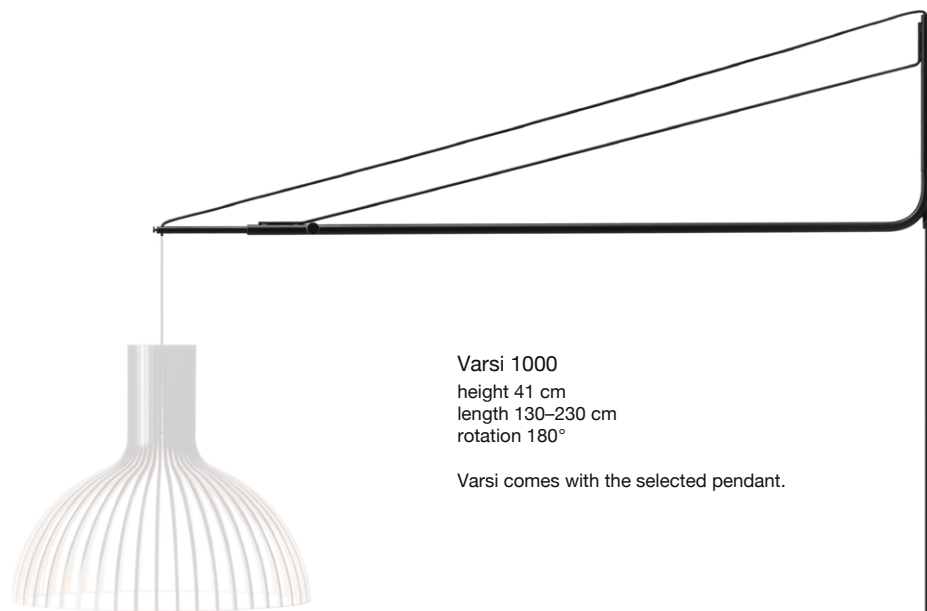

Kontro 6000  
height 21 cm  
Ø 45 cm

Magnum 4202  
height 87 cm  
Ø 56 cm

Aspiro 8000  
height ~25-35 cm  
Ø 50 cm  
birch only

NEW Ceiling Lamp  
width 52 cm  
depth 52 cm  
height 13,5 / 16 cm  
\*available in 2017

Varsi 1000  
height 41 cm  
length 130-230 cm  
rotation 180°

Varsi comes with the selected pendant.

- birch / koivu / björk / Birke natur / bouleau / abedul / ナチュラルバーチ
- white / valkoinen / vit / weiss / blanc / blanco / 白
- black / musta / svart / schwarz / noir / negro / 黒
- walnut / päähkinä / valnöt / Walnuss / noyer / nogal / ウォールナット

Secto 4231  
height 45 cm  
width 13,5 / 25 cm  
depth 15 cm

Secto 4230  
height 60 cm  
width 13,5 / 30 cm  
depth 18 cm

Petite 4600  
height 22,5 cm  
Ø 20 cm

Owalo 7000  
height 13 cm  
length 100 cm  
width 9 cm