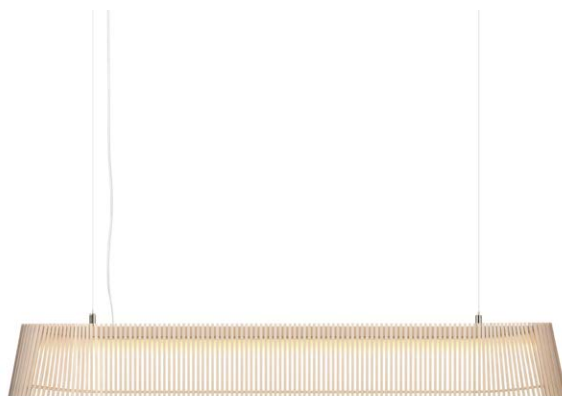

Kontro 6000  
height 21 cm  
Ø 45 cm

Magnum 4202  
height 87 cm  
Ø 56 cm

Aspiro 8000  
height ~25-35 cm  
Ø 50 cm  
birch only

NEW Ceiling Lamp  
width 52 cm  
depth 52 cm  
height 13,5 / 16 cm  
\*available in 2017

Varsi 1000  
height 41 cm  
length 130-230 cm  
rotation 180°

Varsi comes with the selected pendant.

- birch / koivu / björk / Birke natur / bouleau / abedul / ナチュラルバーチ
- white / valkoinen / vit / weiss / blanc / blanco / 白
- black / musta / svart / schwarz / noir / negro / 黒
- walnut / päähkinä / valnöt / Walnuss / noyer / nogal / ウォールナット

Secto 4231  
height 45 cm  
width 13,5 / 25 cm  
depth 15 cm

Secto 4230  
height 60 cm  
width 13,5 / 30 cm  
depth 18 cm

Petite 4600  
height 22,5 cm  
Ø 20 cm

Owalo 7000  
height 13 cm  
length 100 cm  
width 9 cm

Owalo 7030  
height 47 cm  
depth 33 cm  
width 7 cm  
base Ø 11,5 cm

Petite 4630  
height 31 cm  
depth 37 cm  
width 20 cm  
base 1,2 x 8,4 cm

Secto 4220  
height 75 cm  
shade Ø 25 cm  
base Ø 28 cm

Owalo 7020  
height 50 cm  
depth 30 cm  
width 7 cm  
base Ø 13 cm